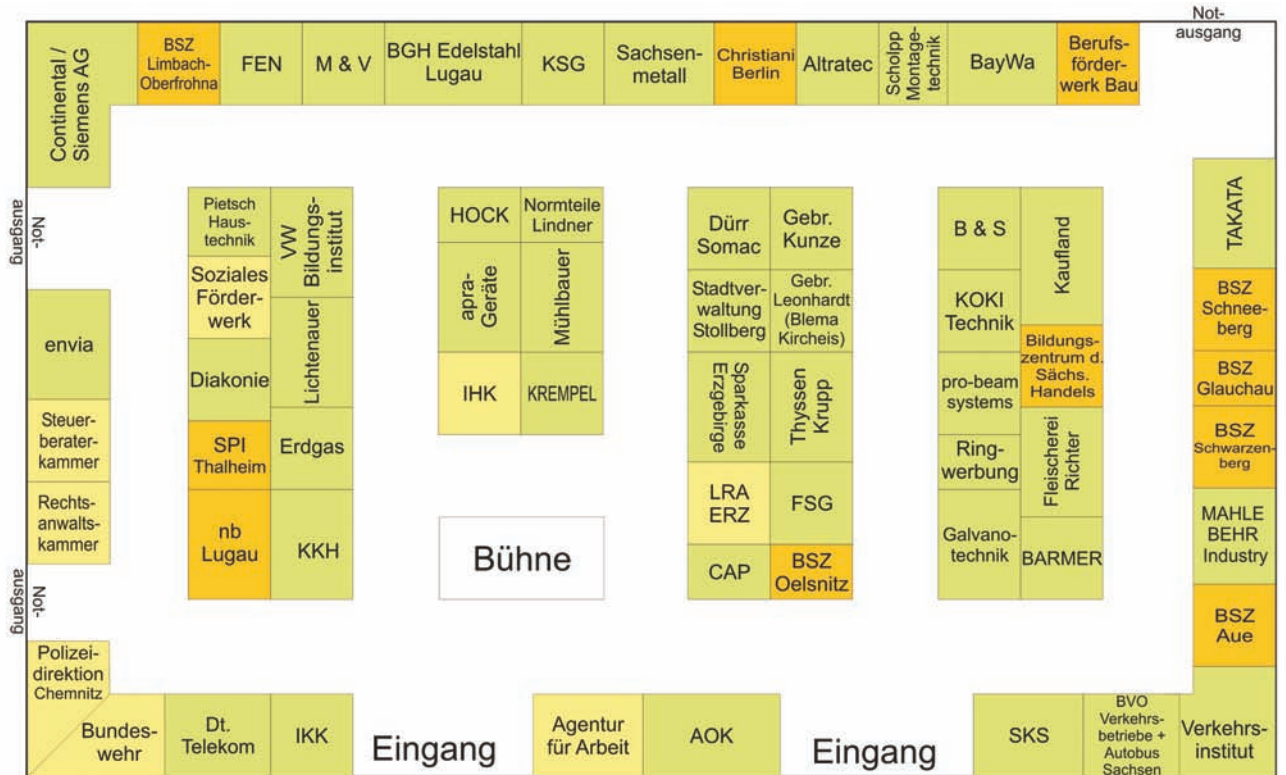

Dreifelhalle

Unternehmen und Dienstleister

Berufsschul- und Bildungszentren

Kammern, Innungen, Behörden und Institutionen